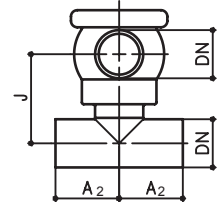

# Valve Dimensions

## SVP Select 370 Series Long Stroke Valves

**Right Angle  
Select S 370E LS**

**Double Right Angle  
Select S 371 E LS**

**Cross  
Select S 372 E LS**

	OD- Tube	A <sub>1</sub>	A <sub>2</sub>	B	C	ØD	E	F	I	J	L	ØV
inches	1.5"	3 1/8	2 3/8	2 3/16	14 13/16	4 1/8	1 5/16	15 3/4	7 9/16	3	13 1/16	1 1/16
	2.0"	3 15/16	2 7/8	2 9/16	15 1/16	4 1/8	1 3/8	16 1/8	7 9/16	3 11/16	13 11/16	1
	2.5"	3 15/16	3 1/8	2 3/4	21 5/16	6 1/16	1 3/4	22 5/8	11 15/16	4 1/8	18 9/16	1 9/16
	3.0"	4 3/4	3 3/8	3 1/8	21 1/2	6 1/16	2 1/4	23 1/16	11 15/16	4 13/16	19 3/16	2
	4.0"	5 7/8	4 1/8	3 9/16	23 7/8	8 1/16	3 1/16	26	13 3/8	5 3/4	21 7/16	2 7/8

**Note:** Values in fractional inches have been rounded to the nearest 1/16 inch

	OD- Tube	A <sub>1</sub>	A <sub>2</sub>	B	C	ØD	E	F	I	J	L	ØV
millimeters	1.5"	80	60.3	55	376	104	24	400	192	75.6	331	17
	2.0"	100	73	65	382	104	35	410	192	93.4	348	26
	2.5"	100	79.4	70	542	154	44	575	304	104.8	471	39
	3.0"	120	85.7	80	546	154	57	585	304	122.6	488	51
	4.0"	150	104.8	90	607	204	77	660	339	146.3	545	72.5