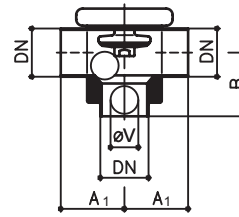

# Valve Dimensions

## SVP Select 370 Series Long Stroke Valves

**Right Angle  
Select S 370E LS**

**Double Right Angle  
Select S 371 E LS**

**Cross  
Select S 372 E LS**

	OD- Tube	A <sub>1</sub>	A <sub>2</sub>	B	C	ØD	E	F	I	J	L	ØV
inches	1.5"	3 1/8	2 3/8	2 3/16	14 13/16	4 1/8	1 5/16	15 3/4	7 9/16	3	13 1/16	1 1/16
	2.0"	3 15/16	2 7/8	2 9/16	15 1/16	4 1/8	1 3/8	16 1/8	7 9/16	3 11/16	13 11/16	1
	2.5"	3 15/16	3 1/8	2 3/4	21 5/16	6 1/16	1 3/4	22 5/8	11 15/16	4 1/8	18 9/16	1 9/16
	3.0"	4 3/4	3 3/8	3 1/8	21 1/2	6 1/16	2 1/4	23 1/16	11 15/16	4 13/16	19 3/16	2
	4.0"	5 7/8	4 1/8	3 9/16	23 7/8	8 1/16	3 1/16	26	13 3/8	5 3/4	21 7/16	2 7/8

**Note:** Values in fractional inches have been rounded to the nearest 1/16 inch

	OD- Tube	A <sub>1</sub>	A <sub>2</sub>	B	C	ØD	E	F	I	J	L	ØV
millimeters	1.5"	80	60.3	55	376	104	24	400	192	75.6	331	17
	2.0"	100	73	65	382	104	35	410	192	93.4	348	26
	2.5"	100	79.4	70	542	154	44	575	304	104.8	471	39
	3.0"	120	85.7	80	546	154	57	585	304	122.6	488	51
	4.0"	150	104.8	90	607	204	77	660	339	146.3	545	72.5