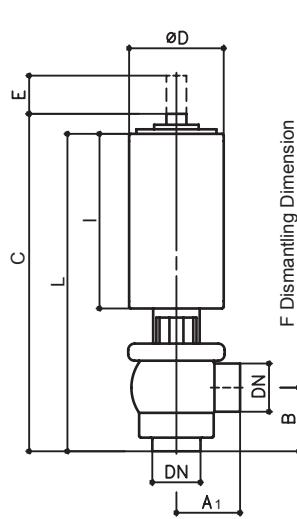

# Valve Dimensions

## SVP Select 370 Series Long Stroke Valves

**Right Angle  
Select S 370E LS**

**Double Right Angle  
Select S 371 E LS**

**Cross  
Select S 372 E LS**

	OD- Tube	A <sub>1</sub>	A <sub>2</sub>	B	C	ØD	E	F	I	J	L	ØV
inches	1.5"	3 1/8	2 3/8	2 3/16	14 13/16	4 1/8	1 5/16	15 3/4	7 9/16	3	13 1/16	1 1/16
	2.0"	3 15/16	2 7/8	2 9/16	15 1/16	4 1/8	1 3/8	16 1/8	7 9/16	3 11/16	13 11/16	1
	2.5"	3 15/16	3 1/8	2 3/4	21 5/16	6 1/16	1 3/4	22 5/8	11 15/16	4 1/8	18 9/16	1 9/16
	3.0"	4 3/4	3 3/8	3 1/8	21 1/2	6 1/16	2 1/4	23 1/16	11 15/16	4 13/16	19 3/16	2
	4.0"	5 7/8	4 1/8	3 9/16	23 7/8	8 1/16	3 1/16	26	13 3/8	5 3/4	21 7/16	2 7/8

**Note:** Values in fractional inches have been rounded to the nearest 1/16 inch

	OD- Tube	A <sub>1</sub>	A <sub>2</sub>	B	C	ØD	E	F	I	J	L	ØV
millimeters	1.5"	80	60.3	55	376	104	24	400	192	75.6	331	17
	2.0"	100	73	65	382	104	35	410	192	93.4	348	26
	2.5"	100	79.4	70	542	154	44	575	304	104.8	471	39
	3.0"	120	85.7	80	546	154	57	585	304	122.6	488	51
	4.0"	150	104.8	90	607	204	77	660	339	146.3	545	72.5