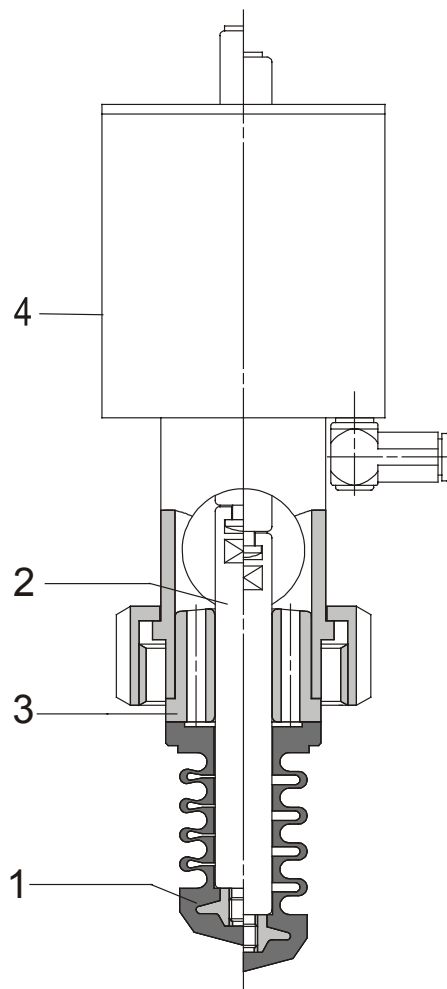

Bestellbeispiel:

1 PTFE-Balg Pos. 1,
Best.-Nr. 2126302
nach Liste EA 2126304

Order example:

1 PTFE-bellows pos. 1,
order no. 2126302
as per list EA 2126304

Pos.	Stück Piece	Benennung Denomination	Werkstoff Material	Best.-Nr. Order no.	Abmessung Dimension
1	1	PTFE-Balg PTFE-bellows	TFM 1600	2126302	
2	1	Spindel Spindle	1.4404	0485169	
3	1	Aufnahme Support	POM	0484675	
4	1	Pneum. Steuerkopf: Pneum. actuator		0484659	