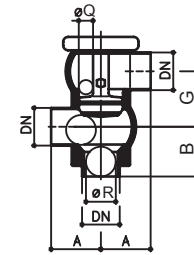

Valve Dimensions

SVP Select Long Stroke Changeover Valves

3x Welding Ports
Select S 390E LS

Select S 390 E LS

inches	OD-Tube	A	B	C	ØD	E	F	G	I	L	ØQ	ØR
	1.0"	3 1/8	1 15/16	17 15/16	4 1/8	1 5/16	18 5/16	2	8 3/8	15 3/8	1/2	3/4
1.5"	3 1/8	2 3/16	18 7/16	4 1/8	1 3/8	19 1/8	2 1/2	8 3/8	16 5/16	1/2	1 1/4	
2.0"	3 15/16	2 9/16	17 7/16	4 1/8	3 1/2	20 1/16	3	8 3/8	17 7/16	13/16	1 9/16	
2.5"	3 15/16	2 3/4	24 1/4	6 1/16	2 5/16	25 3/8	3 1/2	11 15/16	22	1 1/16	2 1/16	
3.0"	4 3/4	3 1/8	25 1/16	6 1/16	2 11/16	26 3/16	3 15/16	11 15/16	23 3/16	1 1/4	2 7/16	
4.0"	5 7/8	3 9/16	28 1/4	8 1/16	3 9/16	30 1/8	4 15/16	13 3/8	26 3/8	1 5/8	3 7/16	

Note: Values in fractional inches have been rounded to the nearest 1/16 inch

millimeters	OD-Tube	A	B	C	ØD	E	F	G	I	L	ØQ	ØR
	1.0"	80	50	455	104	24	465	50.1	212	390	13	19
1.5"	80	55	468	104	35	485	62.8	212	414	13	31	
2.0"	100	65	443	104	89	510	75.5	212	443	20	39	
2.5"	100	70	616	154	58	645	88.2	304	559	27	53	
3.0"	120	80	636	154	68	665	100.8	304	589	32.5	62	
4.0"	150	90	718	204	91	765	125.4	339	670	41.5	87	