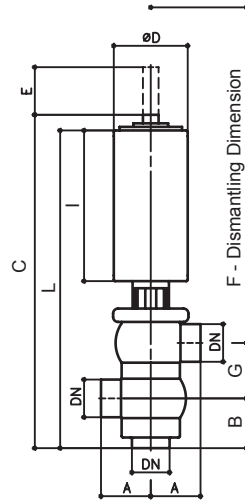

Valve Dimensions

SVP Select Long Stroke Changeover Valves

3x Welding Ports
Select S 390E LS

Select S 390 E LS

inches	OD-Tube	A	B	C	ØD	E	F	G	I	L	ØQ	ØR
	1.0"	3 1/8	1 15/16	17 15/16	4 1/8	1 5/16	18 5/16	2	8 3/8	15 3/8	1/2	3/4
1.5"	3 1/8	2 3/16	18 7/16	4 1/8	1 3/8	19 1/8	2 1/2	8 3/8	16 5/16	1/2	1 1/4	
2.0"	3 15/16	2 9/16	17 7/16	4 1/8	3 1/2	20 1/16	3	8 3/8	17 7/16	13/16	1 9/16	
2.5"	3 15/16	2 3/4	24 1/4	6 1/16	2 5/16	25 3/8	3 1/2	11 15/16	22	1 1/16	2 1/16	
3.0"	4 3/4	3 1/8	25 1/16	6 1/16	2 11/16	26 3/16	3 15/16	11 15/16	23 3/16	1 1/4	2 7/16	
4.0"	5 7/8	3 9/16	28 1/4	8 1/16	3 9/16	30 1/8	4 15/16	13 3/8	26 3/8	1 5/8	3 7/16	

Note: Values in fractional inches have been rounded to the nearest 1/16 inch

millimeters	OD-Tube	A	B	C	ØD	E	F	G	I	L	ØQ	ØR
	1.0"	80	50	455	104	24	465	50.1	212	390	13	19
1.5"	80	55	468	104	35	485	62.8	212	414	13	31	
2.0"	100	65	443	104	89	510	75.5	212	443	20	39	
2.5"	100	70	616	154	58	645	88.2	304	559	27	53	
3.0"	120	80	636	154	68	665	100.8	304	589	32.5	62	
4.0"	150	90	718	204	91	765	125.4	339	670	41.5	87	

2331-0901

LS Changeover Valves