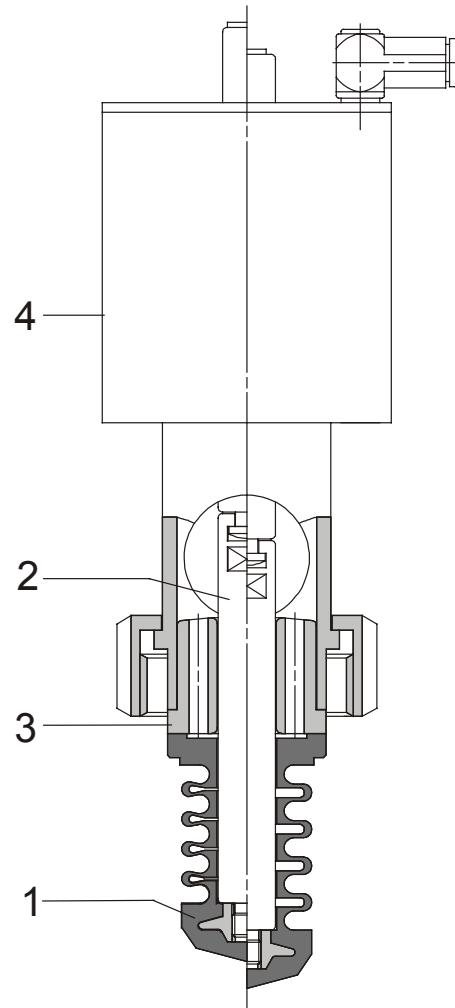

Bestellbeispiel:

1 PTFE-Balg Pos. 1,
Best.-Nr. 2126302
nach Liste EA 2126303

Order example:

1 PTFE-bellows pos. 1,
order no. 2126302
as per list EA 2126303

Pos.	Stück Piece	Benennung Denomination	Werkstoff Material	Best.-Nr. Order no.	Abmessung Dimension
1	1	PTFE-Balg PTFE-bellows	TFM 1600	2126302	
2	1	Spindel Spindle	1.4404	0485169	
3	1	Aufnahme Support	POM	0484675	
4	1	Pneum. Steuerkopf: Pneum. actuator		0975342	