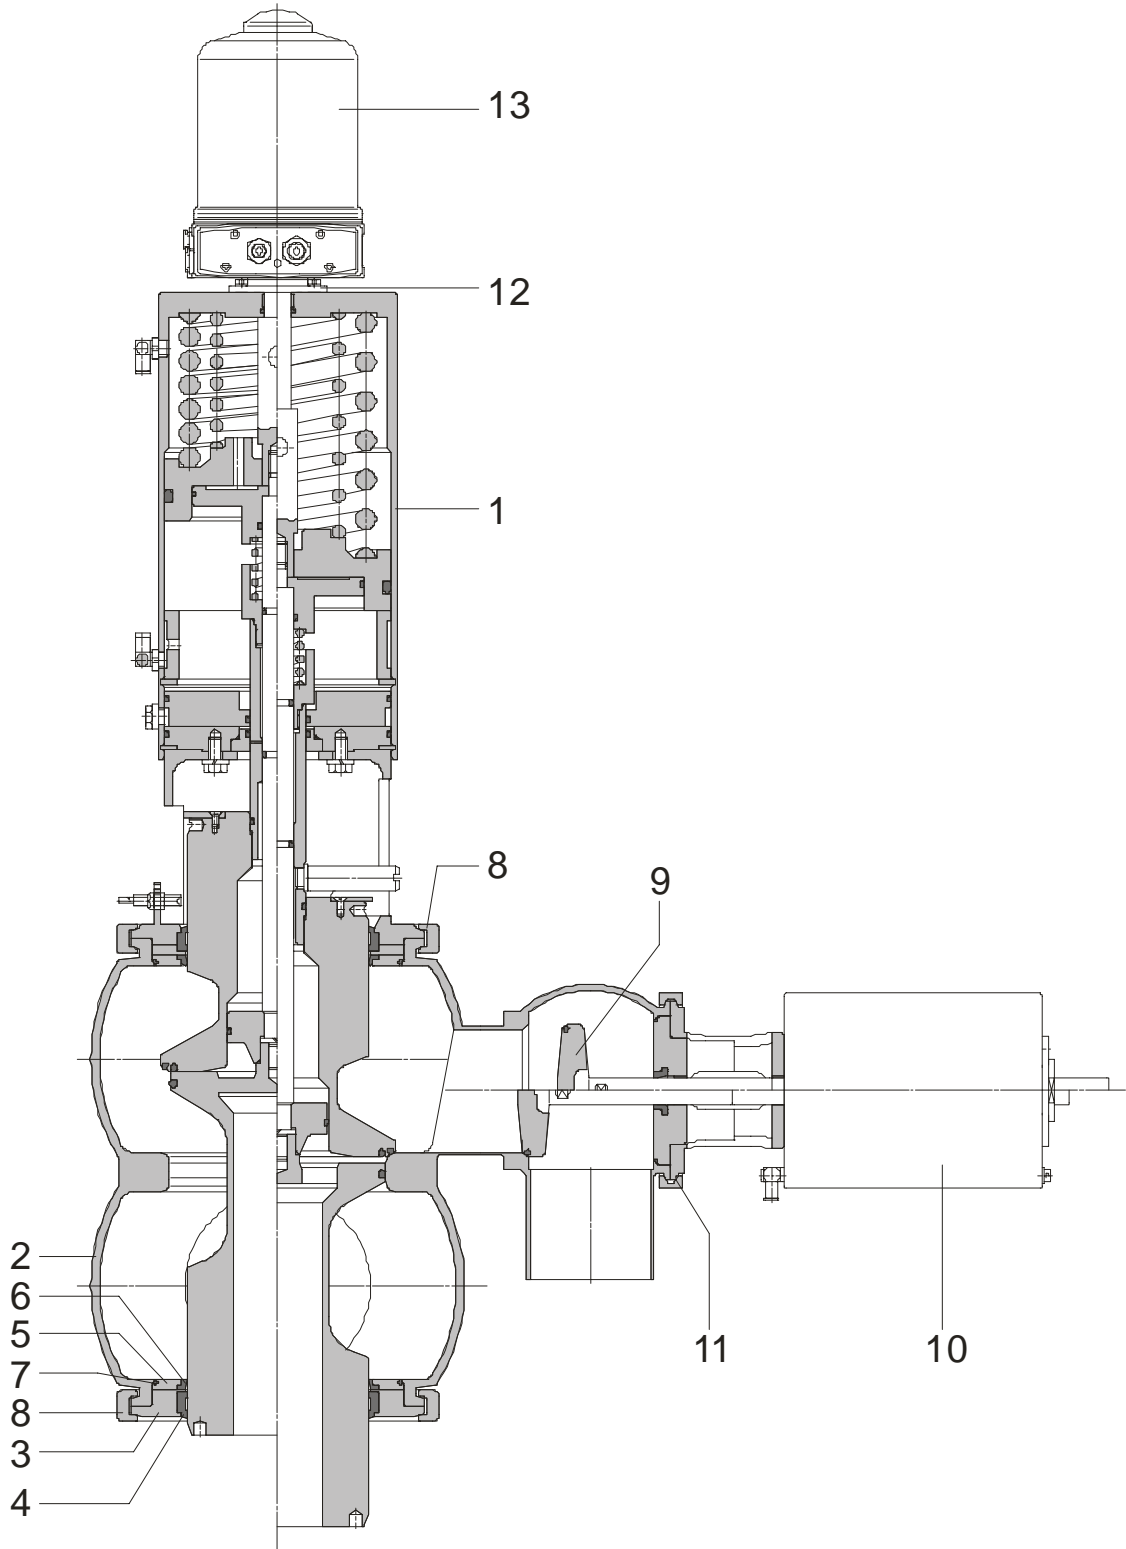

Ersatzteilliste / List of spare parts

Doppelsitzventil Typ D620-PMO
Double seat valve type D620-PMO
CHEESE-CURD-Combination, DN 6"¼"

Zchn.-Nr. / Drawing no. 620.55.008/39.S

Artikel-Nr. / Article no.

erst. am/von 05.06.2008 Lang
gepr. am/von 05.06.2008

1

ED 2343567

Ersatzteilliste / List of spare parts

Doppelsitzventil Typ D620-PMO
Double seat valve type D620-PMO
CHEESE-CURD-Combination, DN 6"/4"

Pos.	Stück Piece	Benennung Denomination	Werkstoff Material	Best.-Nr. Order no.
1	1	Oberteil kpl. DN 6" Bonnert kpl. DN 6"		2154919
2	1	Gehäuse Housing	1.4404	2155217
3	1	Gehäusedeckel Housing	1.4404	2154917
4	1	Führungsring Guide ring	PTFE	2152971
5	1	AufnahmeUnterteil Support base	1.4404	2154877
6	1	Profildichtung Profile packing	EPDM	2106654
7	1	O-Ring O-ring	EPDM	2154866
8	1	Klemme Clamp	1.4308	2154883
9	1	Ventileinsatz kpl. Valve insert compl.		2123787
10	1	Pn. Steuerkopf DN 100 Pn. actuator DN 100		2125869
11	1	Klemme Clamp	1.4301	2125807
12	1	Anbausatz kpl. Mounting set compl.		2127855
13	1	Prozesssteuerkopf Control top		2342697

Bestellbeispiel / Order example:

- 1 O-Ring Pos. 7, Best.-Nr. 2154866 Liste ED 2343567
- 1 O-ring pos. 7, order no. 2154866 as per list ED 2343567